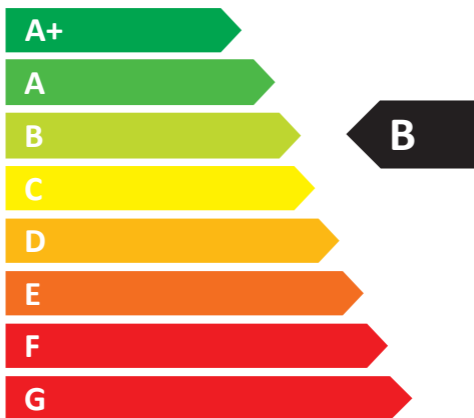

ENERG
енергия · ενεργεια

**OLIMPIA
SPLENDID**

Sitali CXVA 550

58 db

520 m³/h

ENERG
енергия · ενεργεια

**OLIMPIA
SPLENDID**

Sitali CXVA 550